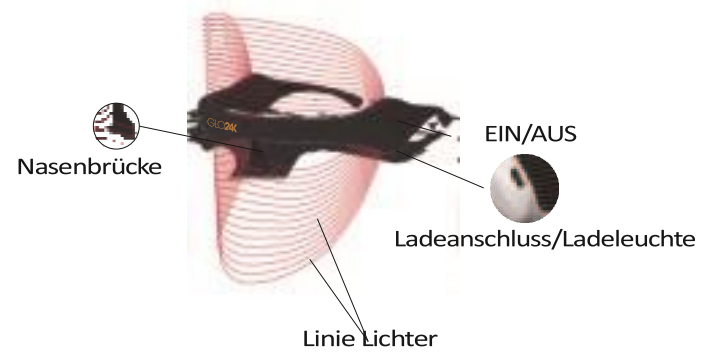

### FEHLERSUCHE

Das Licht ist nicht sehr hell	Das Gerät aufladen
Kann nicht aufgeladen werden	Wechseln Sie den Stecker/usb
Das Licht blinkt	Das Gerät aufladen
Andere	Kontakt Verkäufer

## 6 SPEZIFIKATIONEN

Produkt Name:	
Größe des Produkts	195*165*125mm
Produkt Gewicht	76g
Materialien	ABS
Ausgangsspannung	5V / 1A
Zubehör	Maske, Manuell, Kabelleitung
Stromversorgung	Wiederaufladbare Batterie
Aufladezeit	2 Stunden